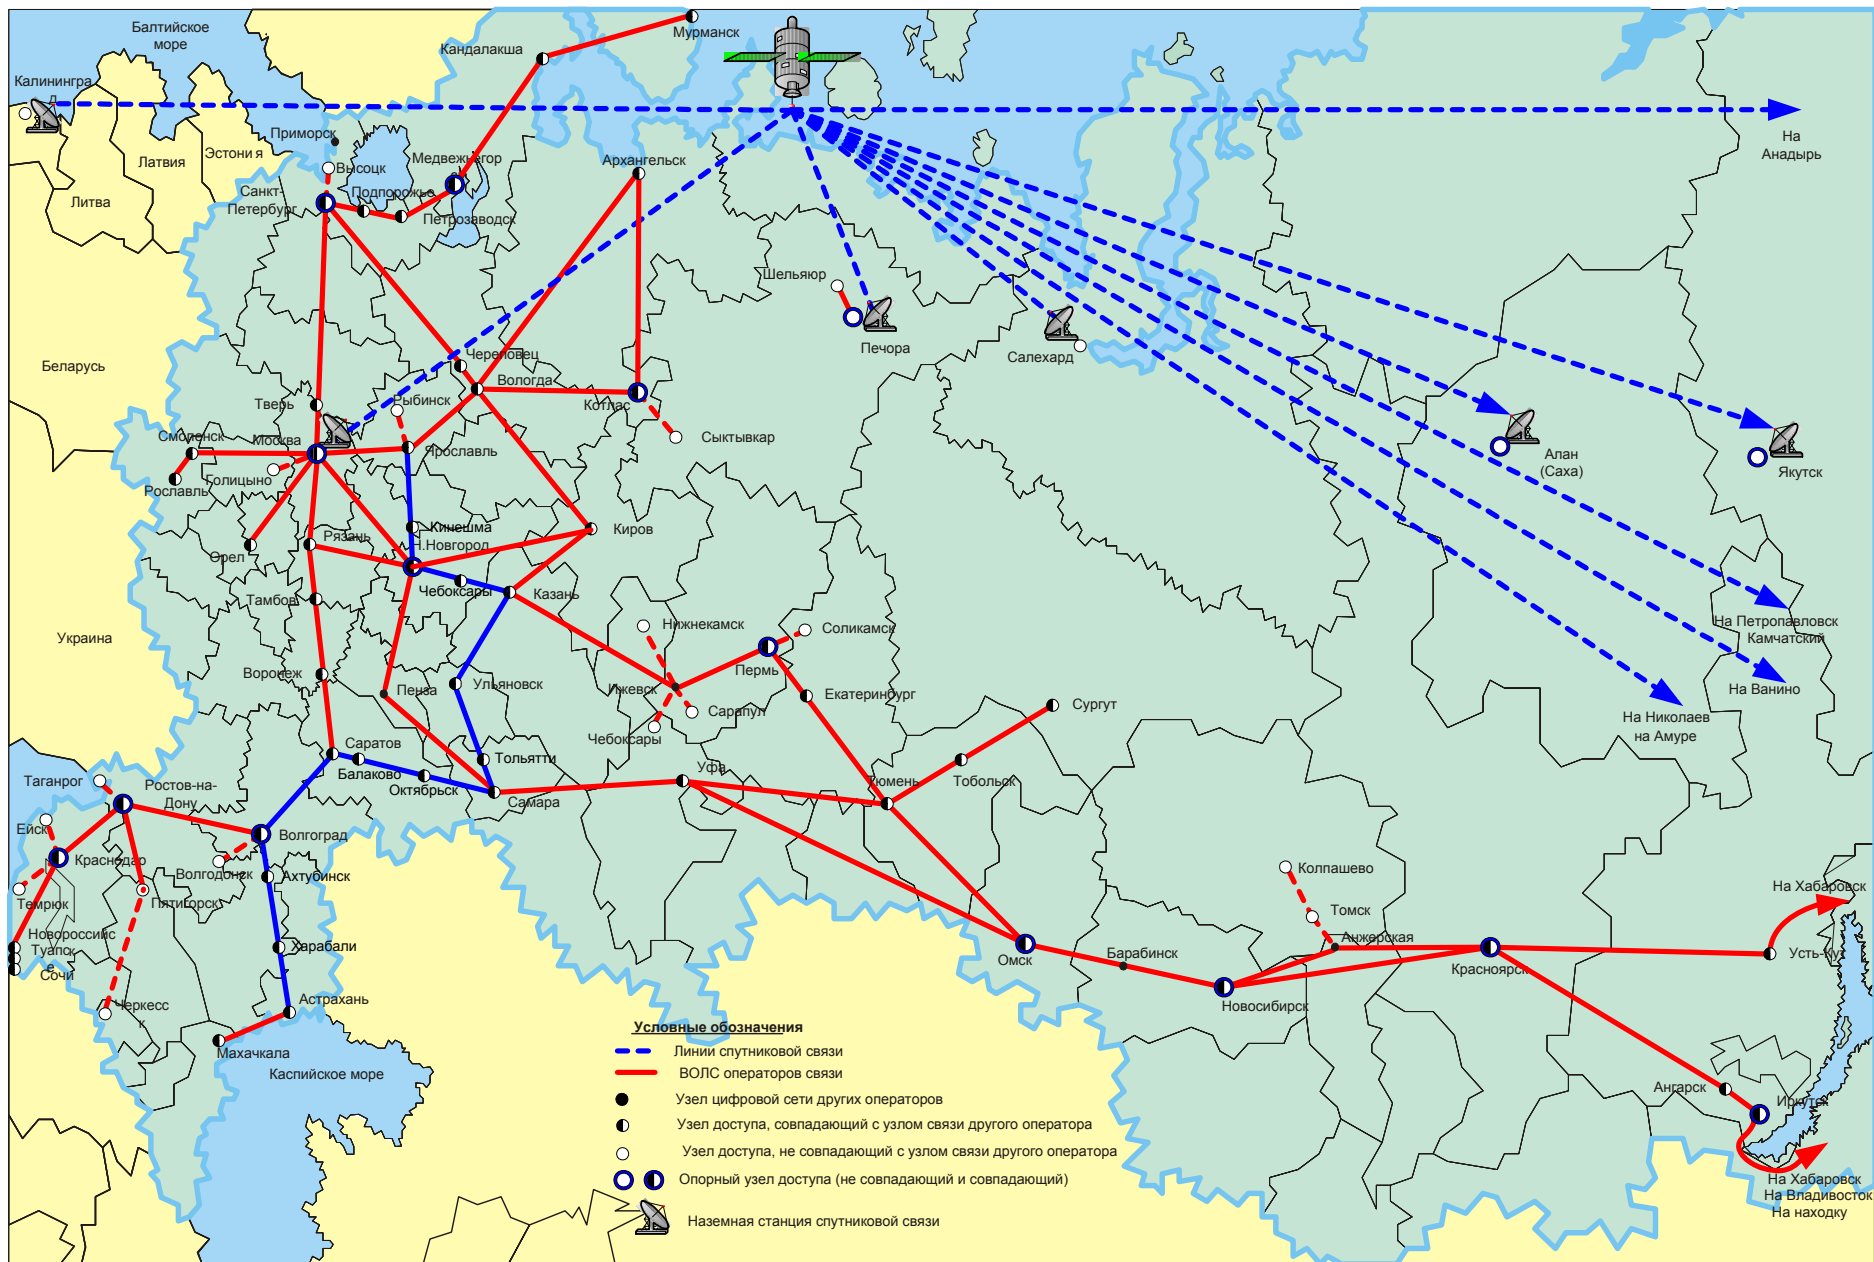

IV МЕЖДУНАРОДНЫЙ ФОРУМ "СВЯЗЬ НА МОРЕ И РЕКЕ-2007"

Тема доклада:

О создании мультисервисных сетей связи в речных бассейнах

ЗАО «ИНТЕЛ»

Заместитель генерального директора

Шуйский Анатолий Спиридонович

14 марта 2007 г.

Схема корпоративной сети связи «Росморречфлота» на базе цифровых линий и спутниковых станций

**ИТСС БАССЕЙНА С ИСПОЛЬЗОВАНИЕМ СПУТНИКОВЫХ ТЕРМИНАЛОВ
(ПОЛНОСВЯЗНАЯ СЕТЬ КАЖДЫЙ С КАЖДЫМ)**

Условные обозначения:

- БС - базовые станции:
- С - симплексная
- Д - дуплексная
- FXS - порты телефонии;
- СЦ - ситуационный центр;
- ЛЦ - логистический центр;
- ВН - видеонаблюдение за гидросооружениями;
- ВК - видеоконференцсвязь.