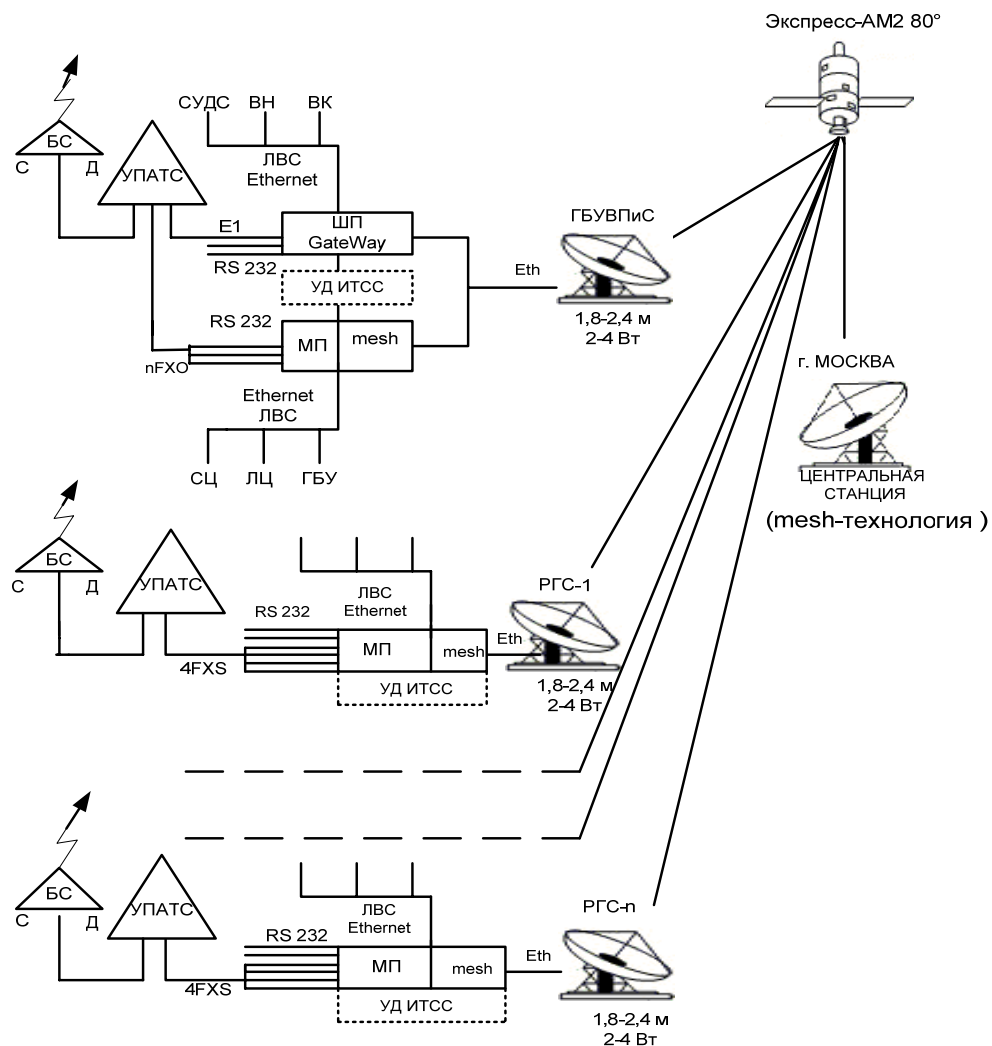

IV МЕЖДУНАРОДНЫЙ ФОРУМ "СВЯЗЬ НА МОРЕ И РЕКЕ-2007"

Тема доклада:

О создании мультисервисных сетей связи в речных бассейнах

ЗАО «ИНТЕЛ»

Заместитель генерального директора

Шуйский Анатолий Спиридонович

14 марта 2007 г.

Схема корпоративной сети связи «Росморречфлота» на базе цифровых линий и спутниковых станций

**ИТСС БАССЕЙНА С ИСПОЛЬЗОВАНИЕМ СПУТНИКОВЫХ ТЕРМИНАЛОВ
(ПОЛНОСВЯЗНАЯ СЕТЬ КАЖДЫЙ С КАЖДЫМ)**

Условные обозначения:

- БС - базовые станции:
- С - симплексная
- Д - дуплексная
- FXS - порты телефонии;
- СЦ - ситуационный центр;
- ЛЦ - логистический центр;
- ВН - видеонаблюдение за гидросооружениями;
- ВК - видеоконференцсвязь.