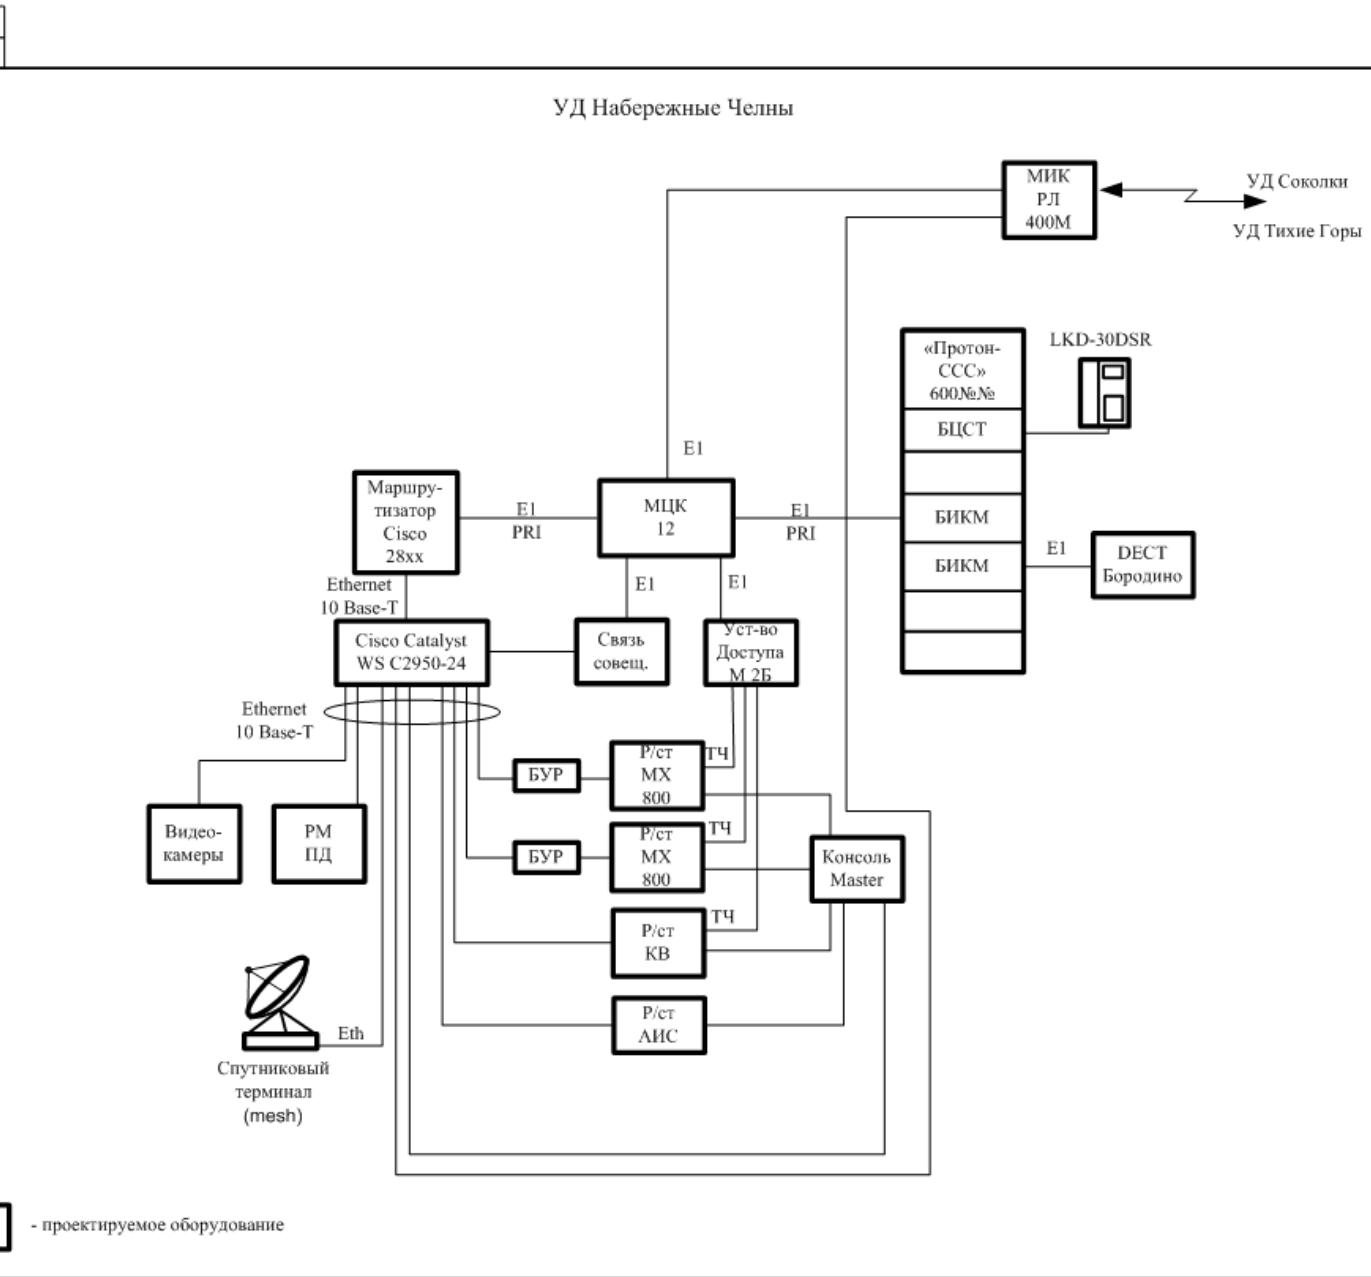

Инв. № подл.	Подпись и дата	Взам. инв. №